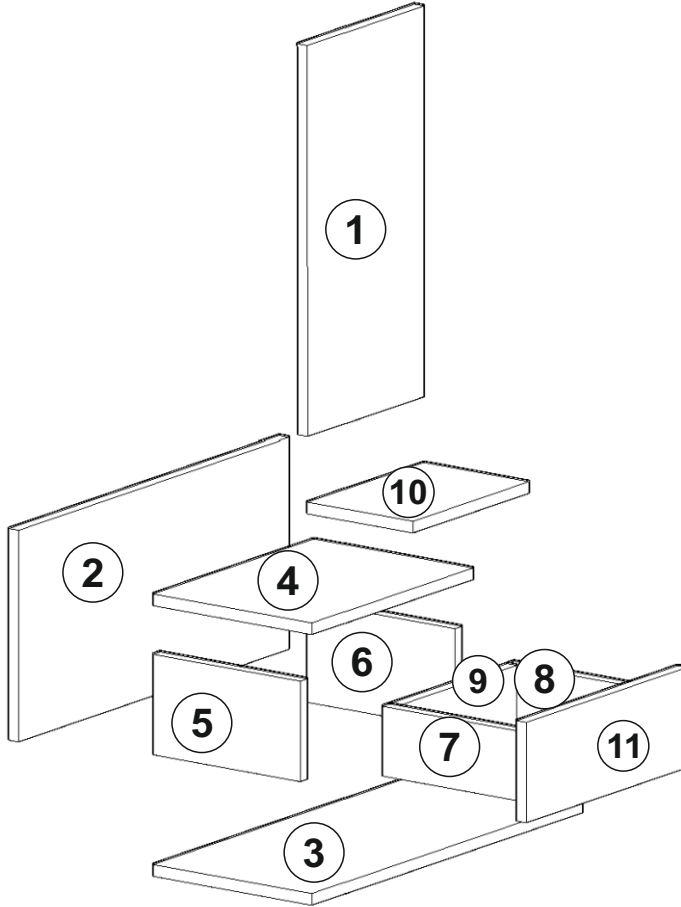

ROZELLA

AKSESUAR LİSTESİ / ACCESSORY LIST

A18 4x50  18x	A02 Minifix k18  4x	A03 Minifix M10  4x	A22 25 cm Çekmece Ray  1x	A10 3,5x18 YHB Vida  8x
A16 Ø8  4x	A33 5X70  4x	A07 arkalık çivisi  20x	A08 4X50 safır TAPA  18x	A09 SAFİR MINİFİX TAPA  4x

PARÇA TANILAMA / GENERAL VIEW

1

A18

2

A18

3

4

A18