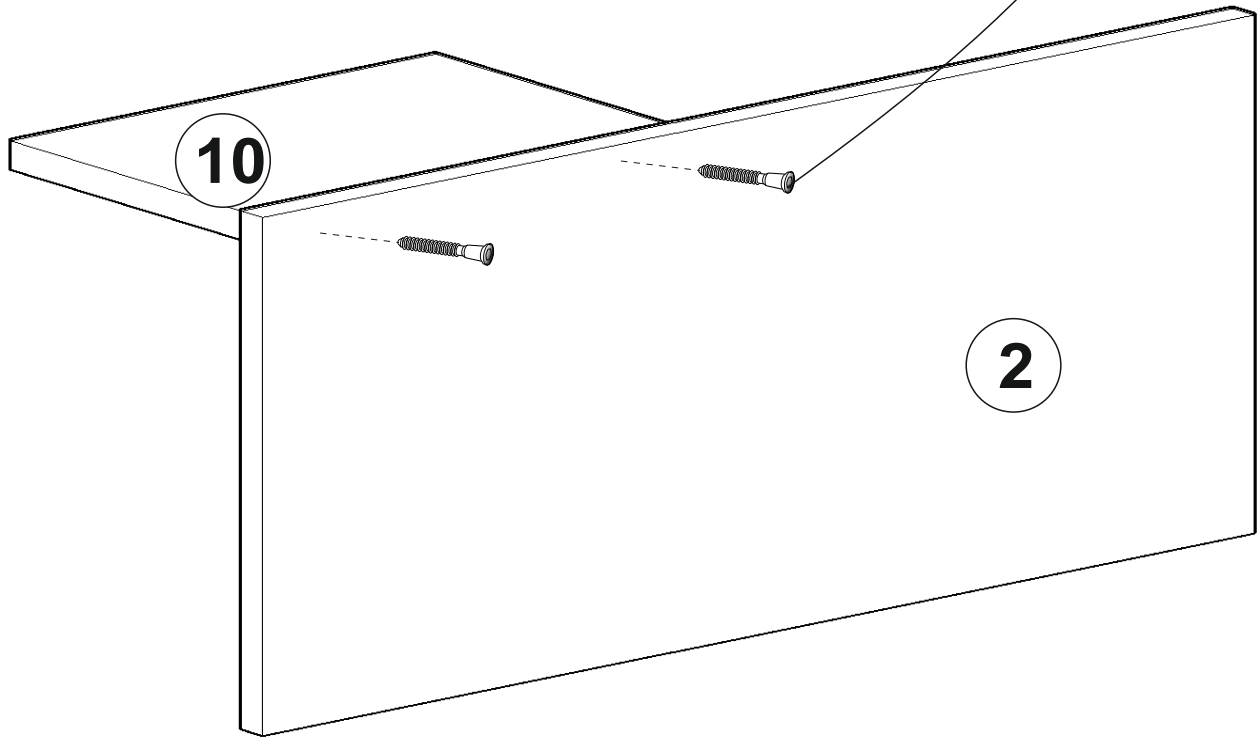

ROZELLA

AKSESUAR LİSTESİ / ACCESSORY LIST

A18 4x50  18x	A02 Minifix k18  4x	A03 Minifix M10  4x	A22 25 cm Çekmece Ray  1x	A10 3,5x18 YHB Vida  8x
A16 Ø8  4x	A33 5X70  4x	A07 arkalık çivisi  20x	A08 4X50 safır TAPA  18x	A09 SAFİR MINİFİX TAPA  4x

PARÇA TANILAMA / GENERAL VIEW

1

A18

2

A18

3

4

A18